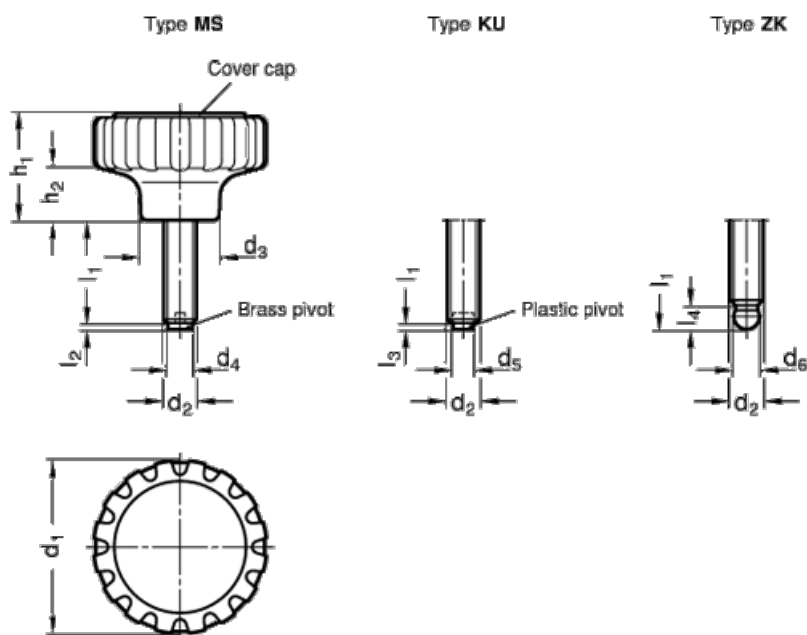

Article number: 207336534M20KU

Description: E+G Knurled knob
GN 7336.5-34-M6-20-KU

Measures

d1 = 34
d2 = M6
d3 = 16
d4 = 4
d5 = 3,5
d6 = 4,5 +/-0,03
h1 = 21
h2 = 10,5

l1 = 20
l2 = 1
l3 = 1,3
l4 = 5,1